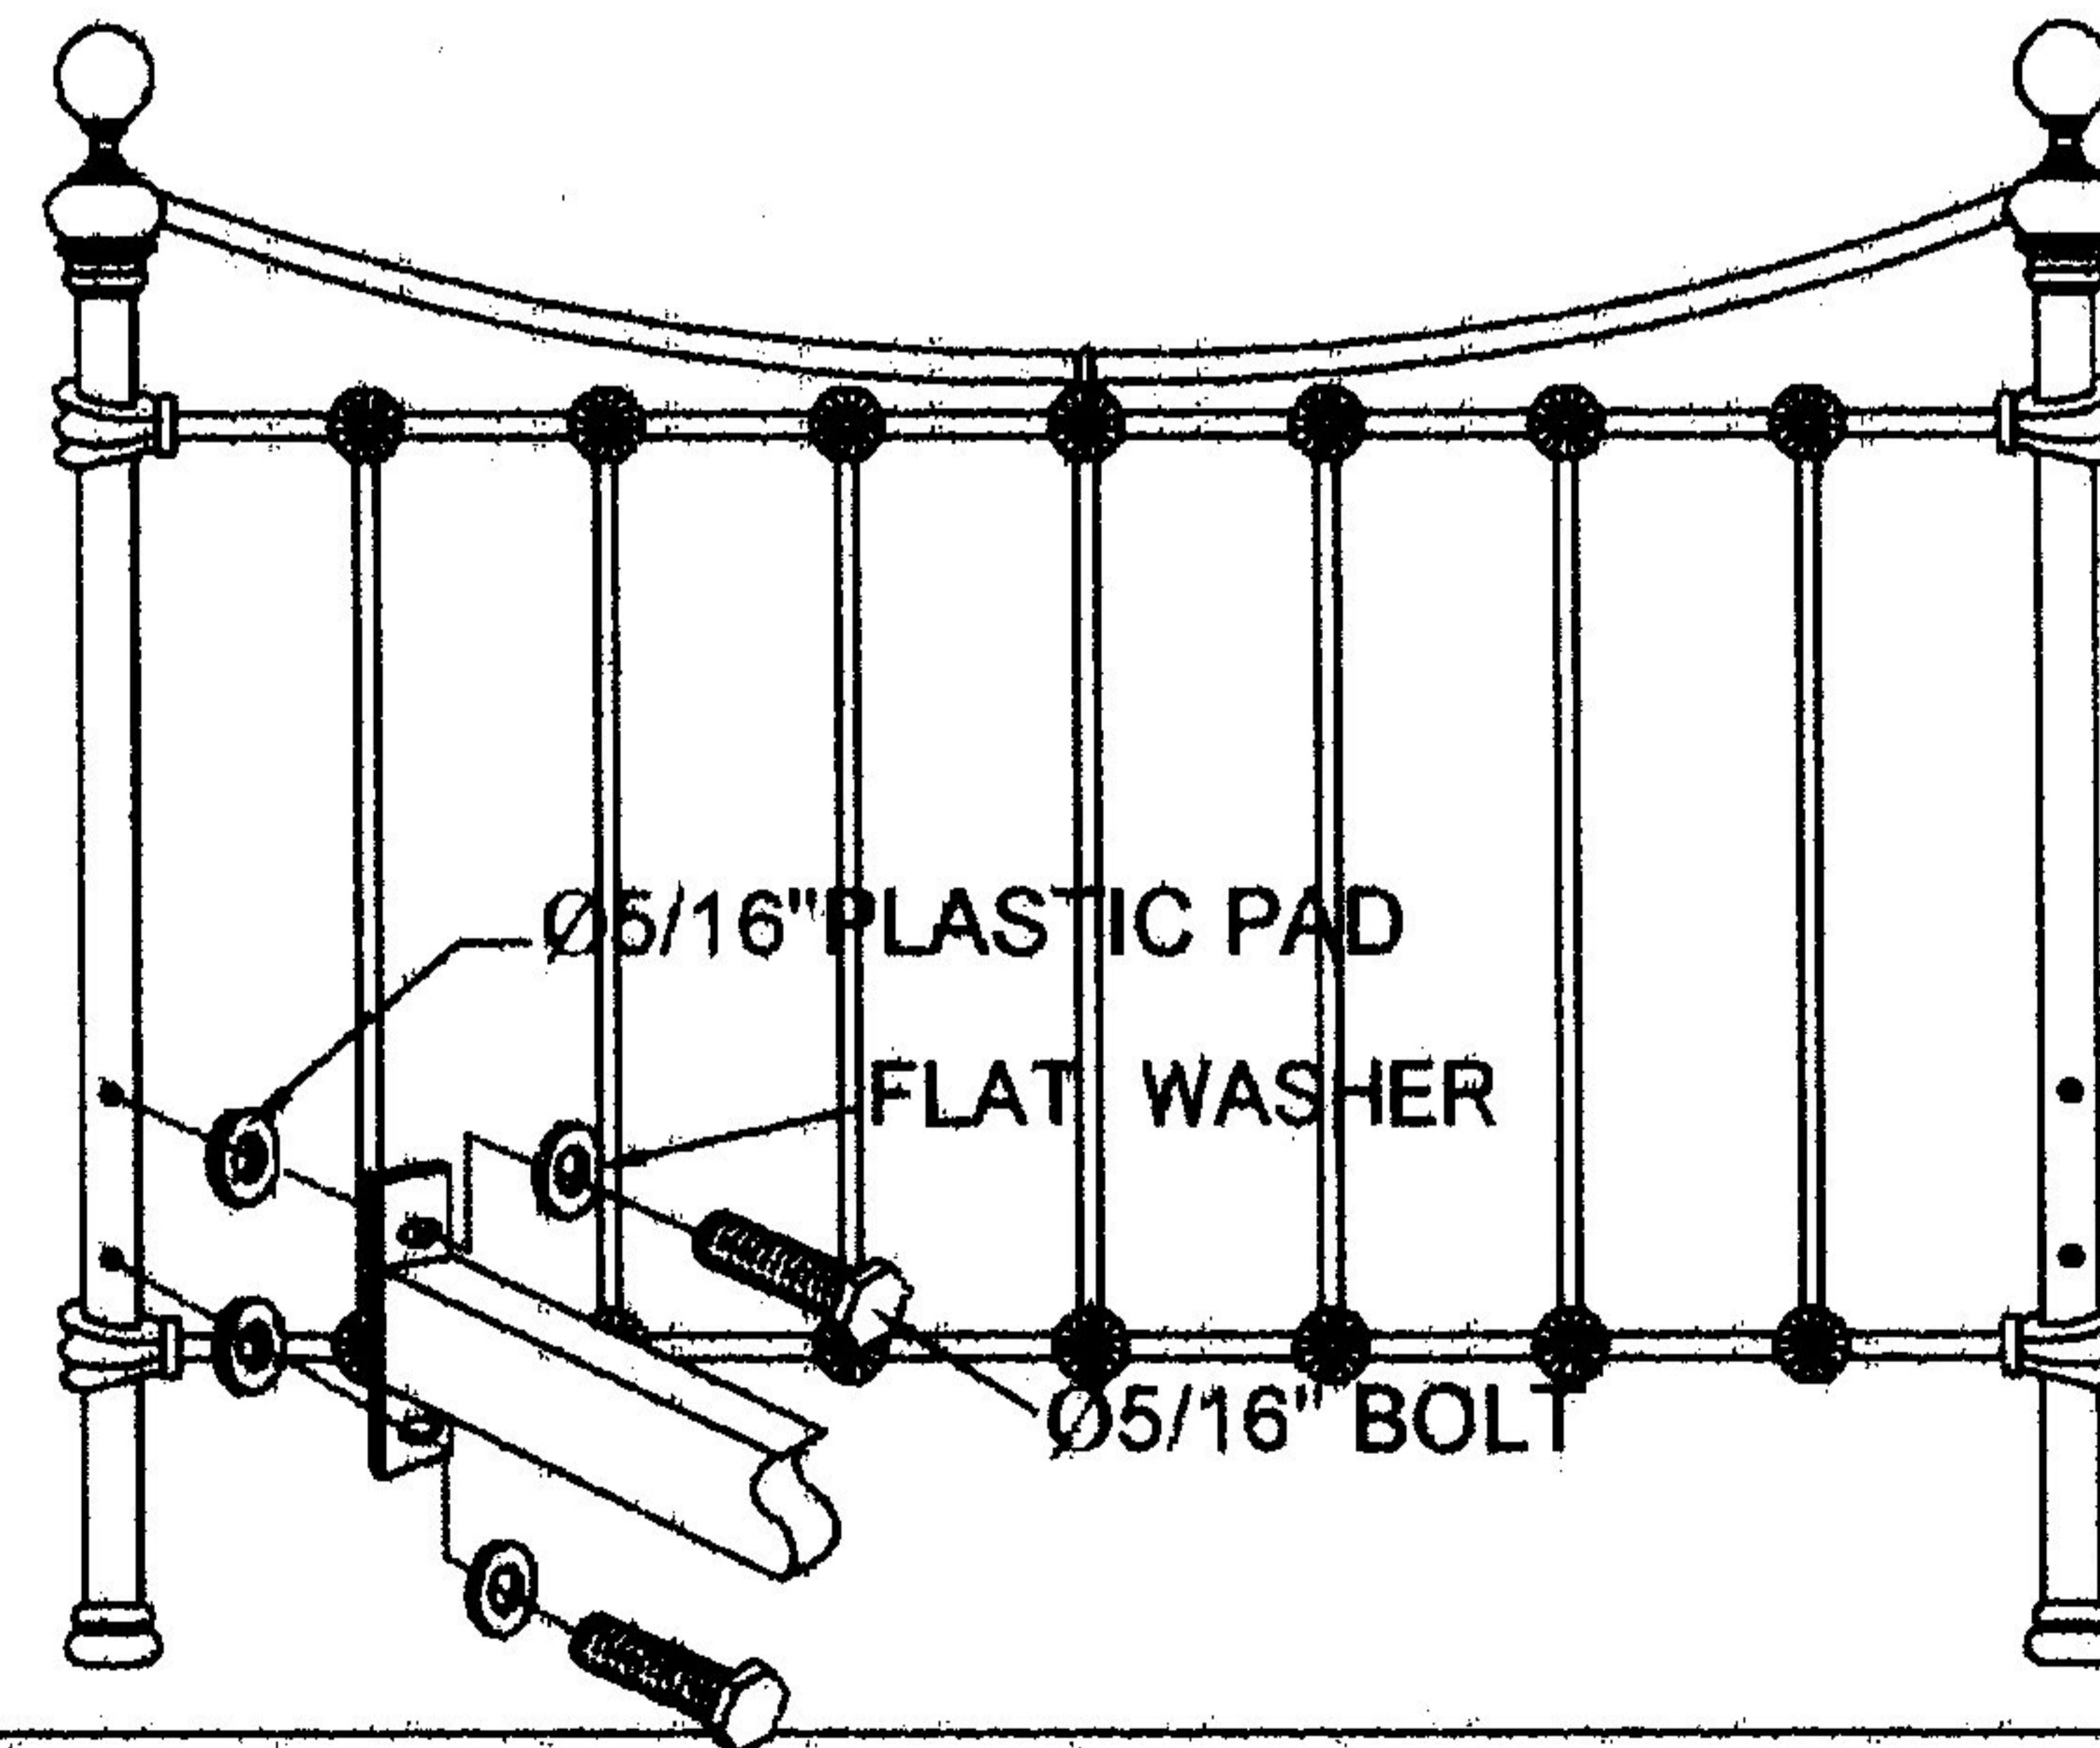

BENTLEY DESIGNS

CODE NO:1459B ALICE 90CM BEDSTEAD ANTIQUE WHITE
CODE NO:1450B ALICE 135CM BEDSTEAD ANTIQUE WHITE
CODE NO:1456B ALICE 150CM BEDSTEAD ANTIQUE WHITE
CODE NO:1159B ALICE 90CM BEDSTEAD PINK

HARDWARE PACK

⊙ Ø5/16" PLASTIC PAD 8PCS

⊙ FLAT WASHER 8PCS

⊙ Ø5/16" BOLT 8PCS

⊙ HEX WRENCH