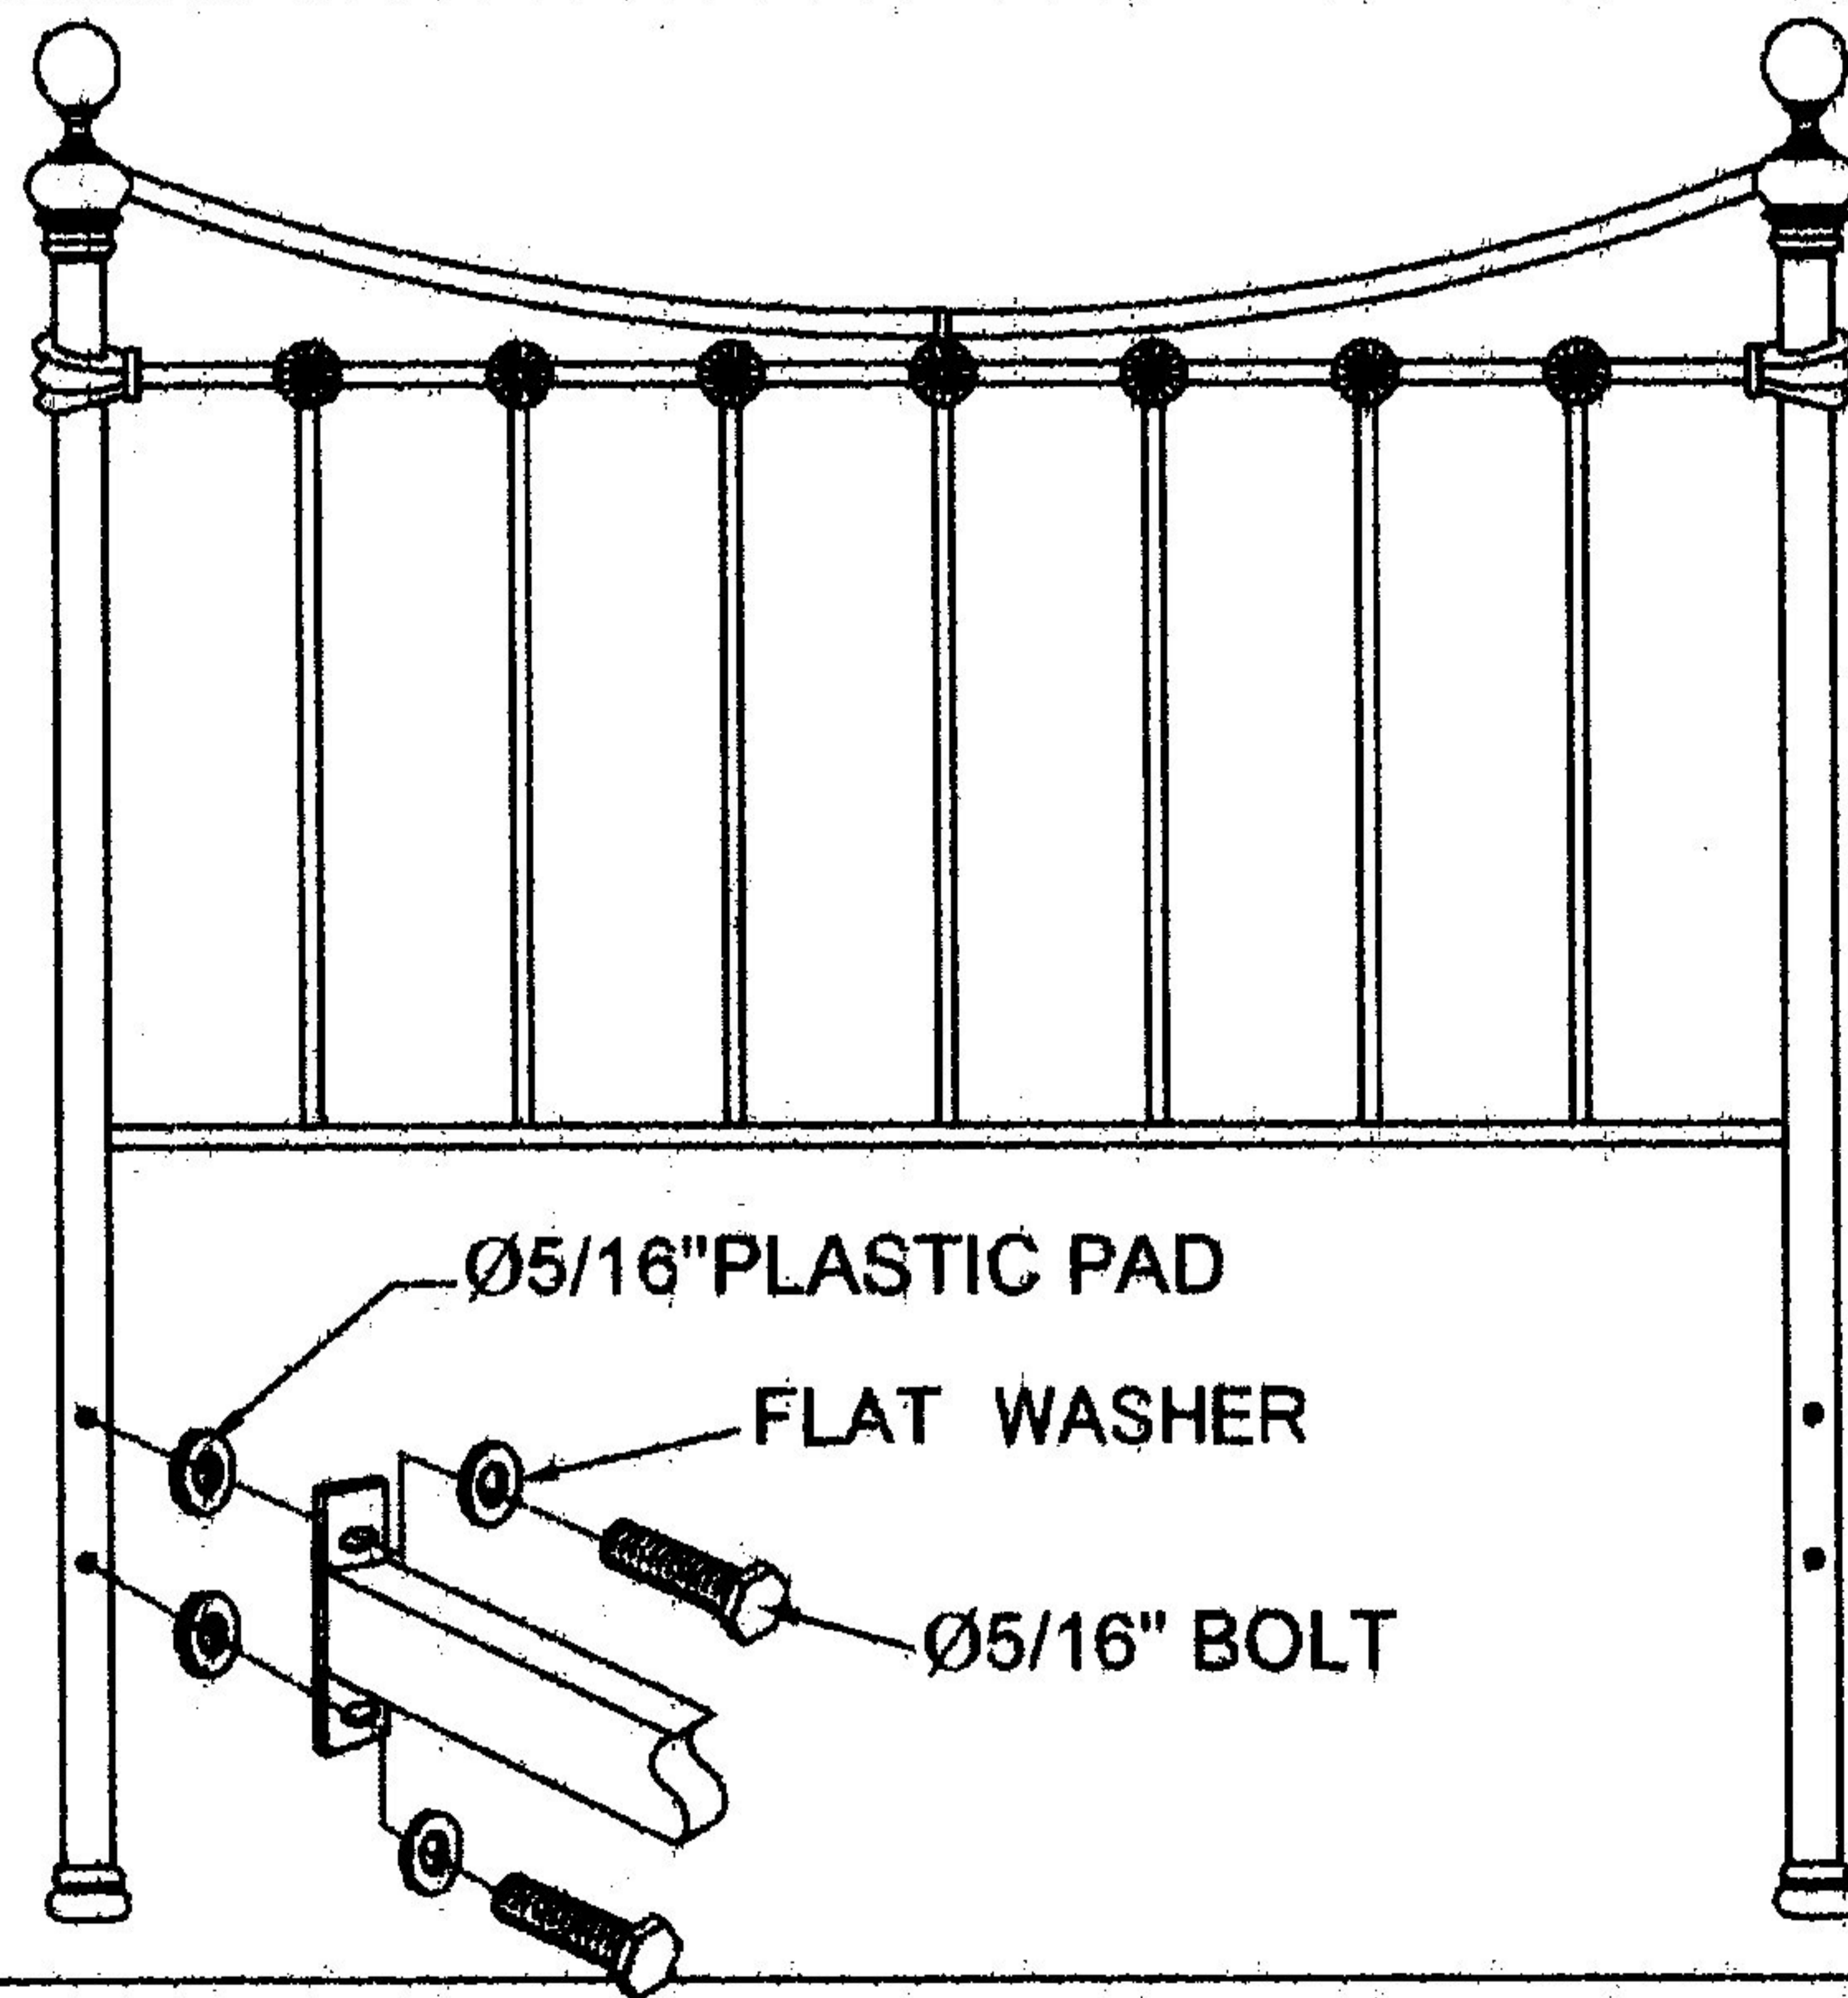

BENTLEY DESIGNS

CODE NO:1459B ALICE 90CM BEDSTEAD ANTIQUE WHITE
CODE NO:1450B ALICE 135CM BEDSTEAD ANTIQUE WHITE
CODE NO:1456B ALICE 150CM BEDSTEAD ANTIQUE WHITE
CODE NO:1159B ALICE 90CM BEDSTEAD PINK

HARDWARE PACK

⊙ Ø5/16" PLASTIC PAD 8PCS

⊙ FLAT WASHER 8PCS

⊙ Ø5/16" BOLT 8PCS

⊙ HEX WRENCH