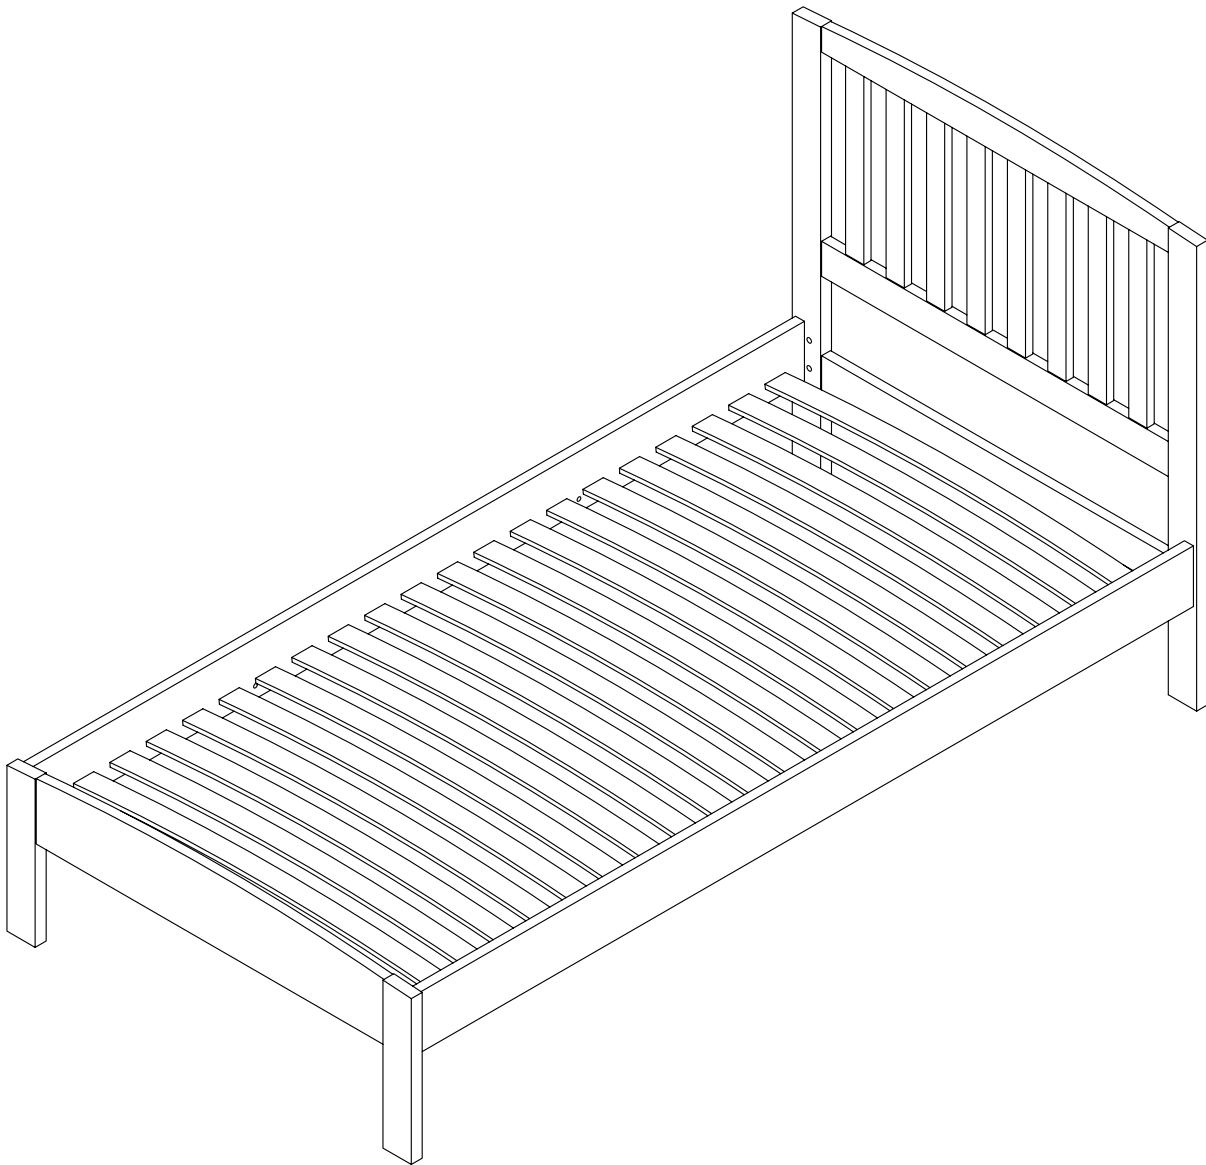

# THORNTON 90cm BED

## PARTS LIST

① 3FT' X 18PCS